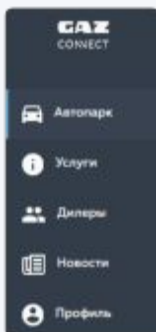

Авторизация учетной записи GAZ Connect

Доступ ко всем цифровым услугам с помощью вашего смартфона, планшета или стационарного компьютера.

1. В мобильном приложении или на web-портале открыть вкладку «Профиль»

5. Авторизация прошла успешно

Интерфейс навигационной панели GAZ Connect

Доступ к основным функциям платформы GAZ Connect осуществляется с помощью навигационной панели слева.

БЕБ-ПОРТАЛ

[\(https://gaz-connect.ru/www/\)](https://gaz-connect.ru/www/)