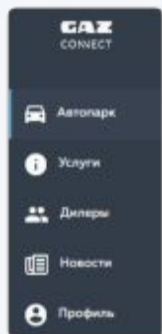

Авторизация учетной записи GAZ Connect

Доступ ко всем цифровым услугам с помощью вашего смартфона, планшета или стационарного компьютера.

1. В мобильном приложении или на web-портале открыть вкладку «Профиль»

2. На экране отображается форма авторизации

3. Заполнить поля «Телефон» и «Пароль» (использовать данные, которые были отправлены в смс-сообщении после заключения договора на «Мониторинг автотранспорта»)
4. Нажать кнопку «Войти»

5. Авторизация прошла успешно

Интерфейс навигационной панели GAZ Connect

Доступ к основным функциям платформы GAZ Connect осуществляется с помощью навигационной панели слева.

БЕБ-ПОРТАЛ

[\(https://gaz-connect.ru/www/\)](https://gaz-connect.ru/www/)