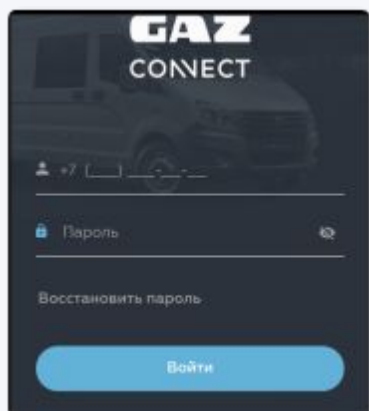

Авторизация учетной записи GAZ Connect

Доступ ко всем цифровым услугам с помощью вашего смартфона, планшета или стационарного компьютера.

1. В мобильном приложении или на web-портале открыть вкладку «Профиль»

2. На экране отображается форма авторизации

3. Заполнить поля «Телефон» и «Пароль» (использовать данные, которые были отправлены в смс-сообщении после заключения договора на «Мониторинг автотранспорта»)
4. Нажать кнопку «Войти»