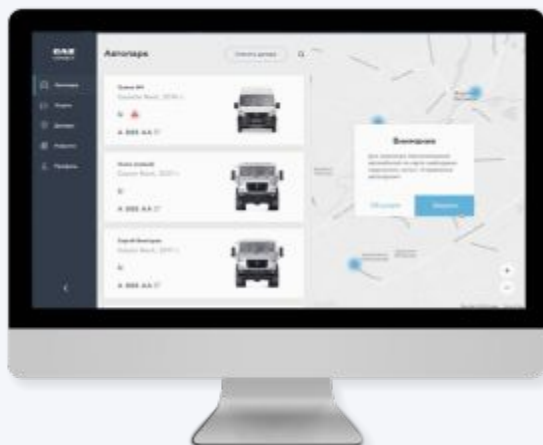

Авторизация учетной записи GAZ Connect

Доступ ко всем цифровым услугам с помощью вашего смартфона, планшета или стационарного компьютера.

1. В мобильном приложении или на web-портале открыть вкладку «Профиль»

2. На экране отображается форма авторизации

3. Заполнить поля «Телефон» и «Пароль» (использовать данные, которые были отправлены в смс-сообщении после заключения договора на «Мониторинг автотранспорта»)
4. Нажать кнопку «Войти»

5. Авторизация прошла успешно

Интерфейс навигационной панели GAZ Connect

Доступ к основным функциям платформы GAZ Connect осуществляется с помощью навигационной панели слева.

БЕБ-ПОРТАЛ

[\(https://gaz-connect.ru/www/\)](https://gaz-connect.ru/www/)

Навигационная панель мобильного приложения располагается внизу экрана.

Автопарк Услуги Дилеры Новости Профиль

**МОБИЛЬНОЕ
ПРИЛОЖЕНИЕ**