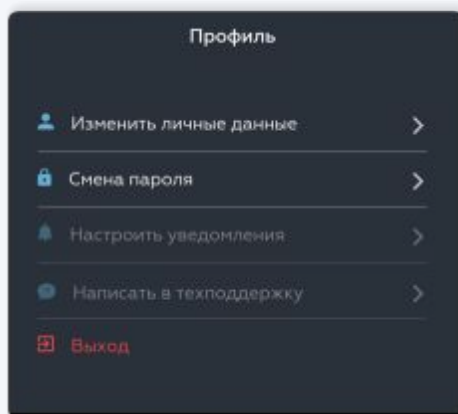

Авторизация учетной записи GAZ Connect

Доступ ко всем цифровым услугам с помощью вашего смартфона, планшета или стационарного компьютера.

1. В мобильном приложении или на web-портале открыть вкладку «Профиль»

2. На экране отображается форма авторизации

3. Заполнить поля «Телефон» и «Пароль» (использовать данные, которые были отправлены в смс-сообщении после заключения договора на «Мониторинг автотранспорта»)
4. Нажать кнопку «Войти»

5. Авторизация прошла успешно

Интерфейс навигационной панели GAZ Connect

Доступ к основным функциям платформы GAZ Connect осуществляется с помощью навигационной панели слева.

БЕБ-ПОРТАЛ

[\(https://gaz-connect.ru/www/\)](https://gaz-connect.ru/www/)